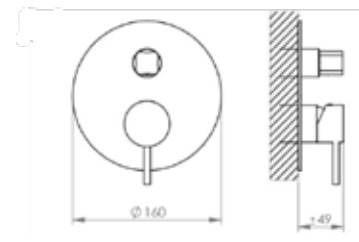

Monocomando Encastrar 2 vias

Single Lever Mixer 2-way · Monocommande Encastré 2 Vois

Ref PCMOEN 005-CR