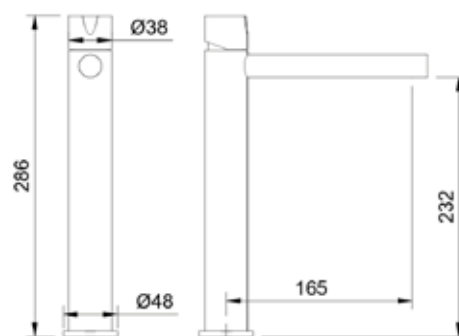

Monocomando Bidé

Single Lever Bidet · Bidet Monocommande

Ref PCD 002-CR

Monocomando Banheira

Single Lever Bath · Baignoire Monolevier

Ref PCDB 005-CR

MONDEGO

Monocomando Lavatório