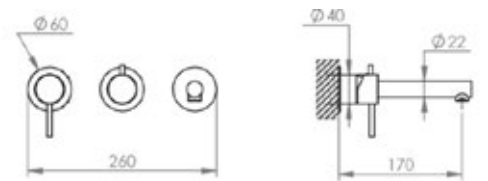

Monocomando Banheira Encastrar 3 vias 1 espelho

Single Lever Bathtub Mixer 3-way 1 Mirror · Monocommande De Baignoire Encastré 3 Voies 1 Miroir

Ref PCMOEN 003-CR