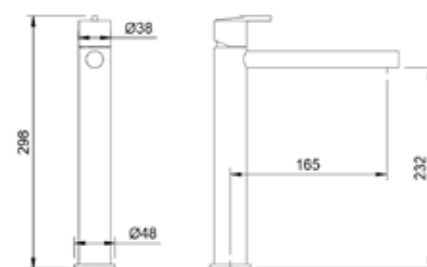

Monocomando Lavatório Alto

Single Lever High Basin · Lavabo Haut Monocommande
Ref PCGD 003-CR