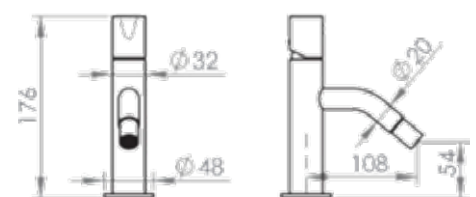

Single lever high basin · Lavabo Haut monocommande

Ref PCSA 003-CR

Monocomando Bidé

Single Lever Bidet · Bidet Monocommande

Ref PCSA 002-CR

Monocomando Banheira Encastrar 3 vias 3 espelhos

Single Lever Bathtub Mixer 3-way 3 Mirrors · Monocommande De Baignoire Encastré 3 Voies 3 Miroirs