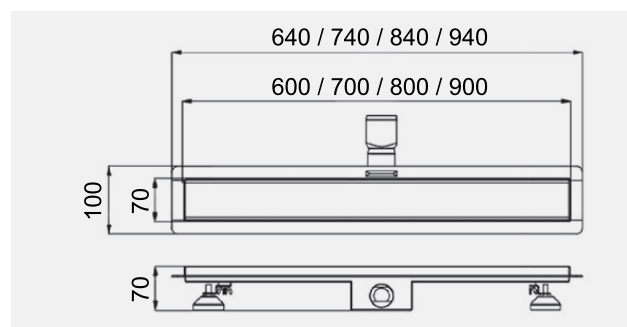

CALHAS DE DUCHE

SHOWER RAILS · BARRES DE DOUCHE

600×70mm - Grelha lisa/tijoleira

600×70mm - Grelha preto mate

700×70mm - Grelha lisa/tijoleira

700×70mm - Grelha preto mate

800×70mm - Grelha lisa/tijoleira

800×70mm - Grelha preto mate

900×70mm - Grelha lisa/tijoleira

900×70mm - Grelha preto mate