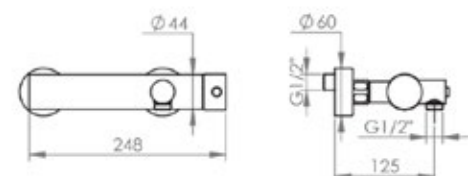

Single Lever Shower Tray · Douche Monolevier

Ref PCMOCH 004-CR

Monocomando Lavatório 1 Espelho

Single Lever Washbasin 1 Mirror · Lavabo À Simple Levier 1 Miroir

Ref PCMOEN 002-CR

Monocomando Lavatório 2 Espelhos