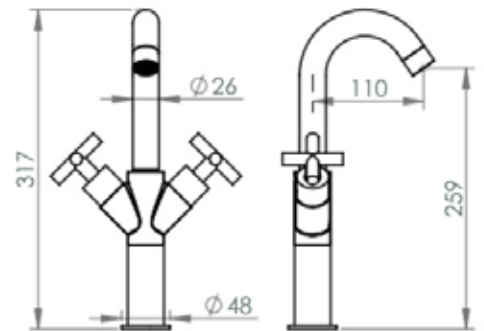

Monocomando Lavatório Alto

Single Lever High Basin · Lavabo Haut Monocommande

Ref PCL 003-CR