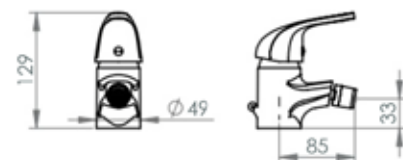

Monocomando Lavatório Alto

Single Lever High Basin · Lavabo Haut Monocommande

Ref PCAG 003-CR

Monocomando Bidé

Single Lever Bidet · Bidet Monocommande

Ref PCAG 002-CR

Monocomando Base Chuveiro

Single Lever Shower Tray · Douche Monolevier