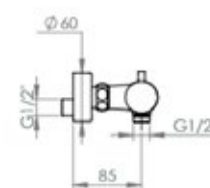

Misturadora Base Chuveiro Termostática

Thermostatic Shower Base Mixer · Mitigeur De Base De Douche Thermostatique

Ref PCTMCH 402-CR