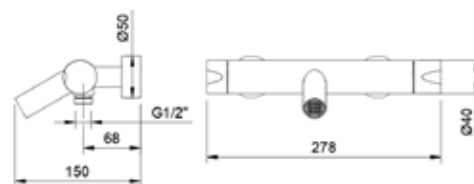

Monocomando Bidé

Single Lever Bidet · Bidet Monocommande

Ref PCD 002-CR

Monocomando Banheira

Single Lever Bath · Baignoire Monolevier

Ref PCDB 005-CR

MONDEGO

Monocomando Lavatório