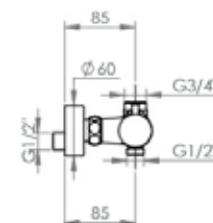

Misturadora Base Chuveiro Termostática Para Coluna

Thermostatic Shower Base Mixer For Column · Mitigeur De Base De Douche Thermostatique Pour Colonne

Ref PCTMCO 403-CR