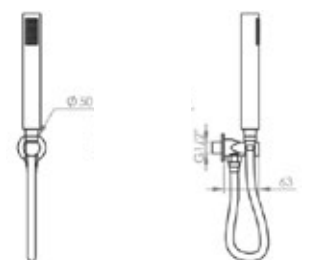

Suporte de Saída de Água

Shower Holder With Hose Connection · Support De Douche Mural Avec Prise D'eau Intégrée

Ref PCEN 007-CR