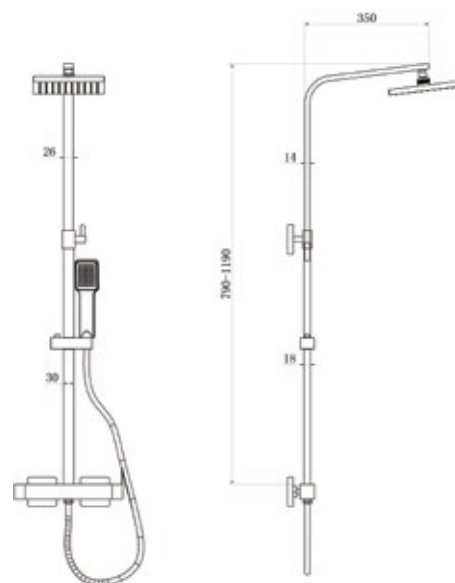

Toilet/bidet Shower
Douche De Toilette/bidet

Ref PCCOSTO 110-CR

COLUNAS

COLUMN · COLONNE

Coluna Duche Completa

Complete Shower Column · Colonne De Douche Complète

Ref PCCDU 004-CR

Monocomando Base Chuveiro com Coluna Extensível Quadrada

Single Lever Shower Tray With Square Pull-out Column · Receveur De Douche Avec Colonne Extensible Carrée

Ref PCCDU 003-CR

Coluna Duche Completa

Complete Shower Column · Colonne De Douche Complète

Ref PCCDU 006-CR