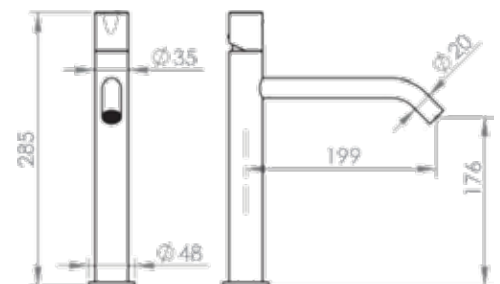

Single lever high basin · Lavabo Haut monocommande

Ref PCSA 003-CR

Monocomando Bidé

Single Lever Bidet · Bidet Monocommande

Ref PCSA 002-CR

Monocomando Banheira Encastrar 3 vias 3 espelhos

Single Lever Bathtub Mixer 3-way 3 Mirrors · Monocommande De Baignoire Encastré 3 Voies 3 Miroirs