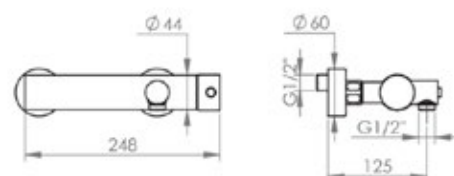

Single Lever High Basin · Lavabo Haut Monocommande
Ref PCGD 003-CR

Monocomando Bidé

Single Lever Bidet · Bidet Monocommande
Ref PCGD 002-CR

Monocomando Base Chuveiro

Single Lever Shower Tray · Douche DMonolevier
Ref PCGDCH 004-CR