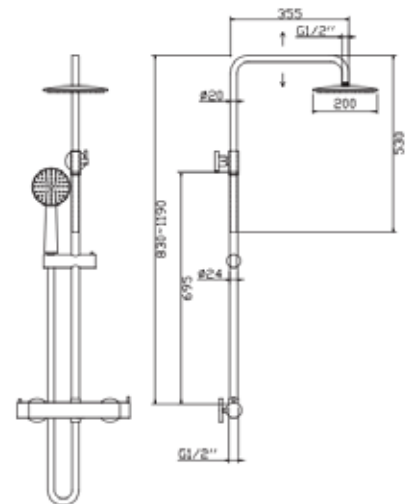

Monocomando Base Chuveiro com Coluna Extensível Redonda

Shower Tray With Round Extendable Column · Receveur De Douche Avec Colonne Ronde Extensible

Ref PCCDU 001-CR