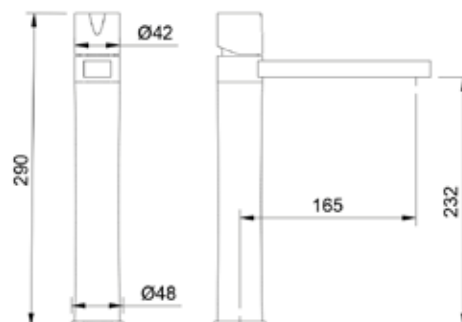

Single Lever Washbasin · Lavabo Monocommande

Ref PCCV 001-CR

Monocomando Lavatório Alto

Single Lever High Basin · Lavabo Haut Monocommande

Ref PCCV 003-CR

Monocomando Bidé

Single Lever Bidet · Bidet Monocommande