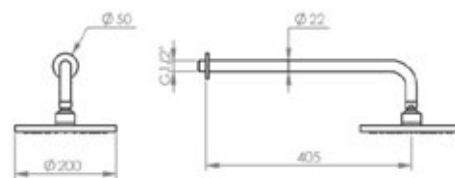

Single Lever Mixer 2-way · Monocommande Encastré 2 Voies

Ref PCGDEN 005-CR

Haste de Parede com chuveiro

Wall Rod With Shower Head · Bras De Douche Avec Douche De Tête

Ref PCEN 006-CR

Suporte de Saída de Água