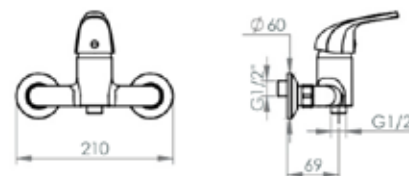

Monocomando Base Chuveiro

Single Lever Shower Tray · Douche Monolevier

Ref PCAGCH 004-CR