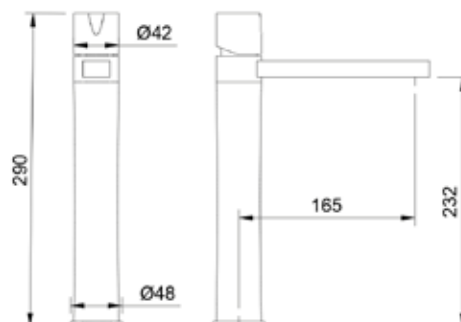

Monocomando Lavatório Alto

Single Lever High Basin · Lavabo Haut Monocommande

Ref PCMN 003-CR