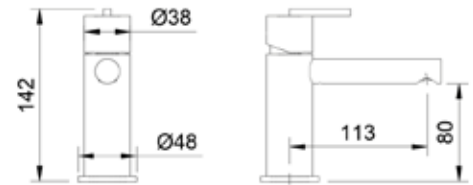

MONDEGO

Monocomando Lavatório

Single Lever Washbasin · Lavabo Monocommande

Ref PCMO 001-CR