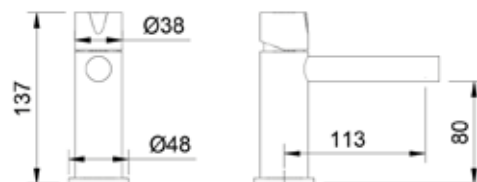

Ref PCCV 002-CR

DOURO

Monocomando Lavatório

Single Lever Washbasin · Lavabo Monocommande

Ref PCD 001-CR

Monocomando Lavatório Alto

Single Lever High Basin · Lavabo Haut Monocommande

Ref PCD 003-CR