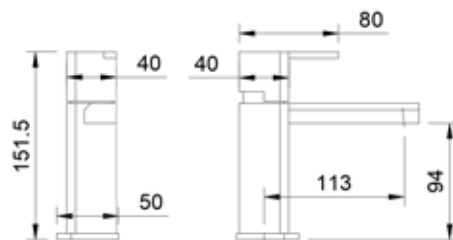

Shower Holder With Hose Connection · Support De Douche Mural Avec Prise D'eau Intégrée

Ref PCEN 007-CR

TEJO

Monocomando Lavatório

Single Lever Washbasin · Lavabo Monocommande

Ref PCT 001-CR

Monocomando Lavatório Alto