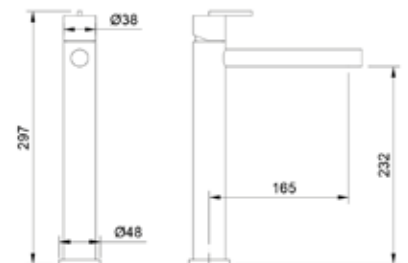

Monocomando Lavatório Alto

Single Lever High Basin · Lavabo Haut Monocommande

Ref PCMO 003-CR