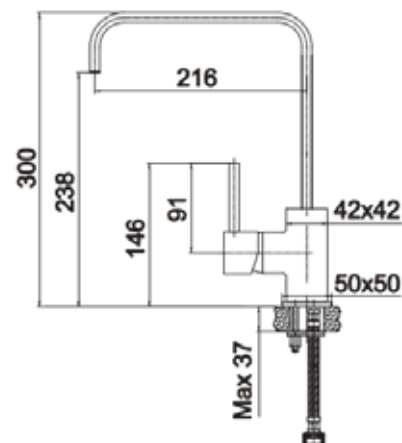

Monocomando Cozinha Tejo

Kitchen Single Lever · Monolevier De Cuisine

Ref PCCZTJ 301