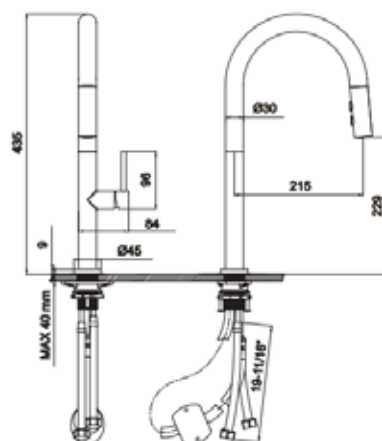

COZINHAS

Monocomando de Cozinha Mondego

Kitchen Single Lever · Monolevier De Cuisine

Ref PCCZMO 302-CR

Monocomando de Cozinha Mondego

Kitchen Single Lever · Monolevier De Cuisine

Ref PCCZMO 302-PR

Monocomando Cozinha Tejo

Kitchen Single Lever · Monolevier De Cuisine

Ref PCCZTJ 301