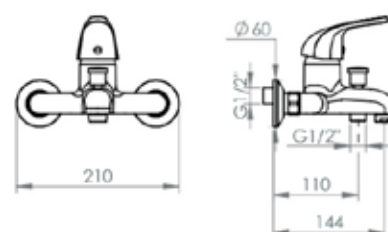

Monocomando Banheira

Single Lever Bath · Baignoire Monolevier

Ref PCAGB 005-CR