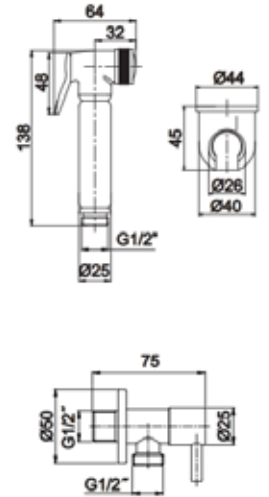

SHUT OFF

Monocomando Com Suporte De Chuveiro De Bidé

Single Lever With Bidet Shower Holder · Mitigeur Avec Support De Douche Bidet

Ref KIT PCSTO 100-CR