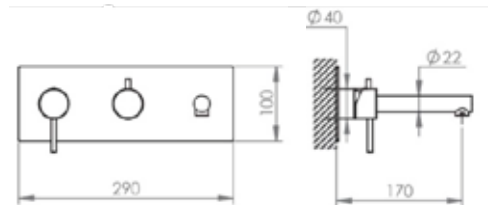

Monocomando Lavatório 1 Espelho

Single Lever Washbasin 1 Mirror · Lavabo À Simple Levier 1 Miroir

Ref PCMOEN 002-CR

Monocomando Lavatório 2 Espelhos

Single Lever Washbasin 2 Mirrors · Lavabo À Simple Levier 2 Miroirs

Ref PCMOEN 001-CR

Monocomando Banheira Encastrar 3 vias 3 espelhos

Single Lever Bathtub Mixer 3-way 3 Mirrors · Monocommande De Baignoire Encastré 3 Voies 3 Miroirs

Ref PCMOEN 004-CR

Monocomando Banheira Encastrar 3 vias 1 espelho

Single Lever Bathtub Mixer 3-way 1 Mirror · Monocommande De Baignoire Encastré 3 Voies 1 Miroir

Ref PCMOEN 003-CR

Monocomando Encastrar 2 vias

Single Lever Mixer 2-way · Monocommande Encastré 2 Vois

Ref PCMOEN 005-CR

Haste de Parede com chuveiro

Wall Rod With Shower Head · Bras De Douche Avec Douche De Tête

Ref PCEN 006-CR

Suporte de Saída de Água

Shower Holder With Hose Connection · Support De Douche Mural Avec Prise D'eau Intégrée

Ref PCEN 007-CR