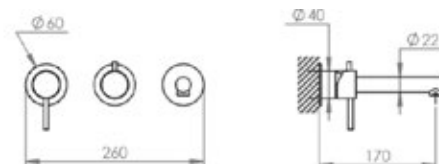

Monocomando Banheira Encastrar 3 vias 3 espelhos

Single Lever Bathtub Mixer 3-way 3 Mirrors · Monocommande De Baignoire Encastré 3 Voies 3 Miroirs

Ref PCEN 004-CR