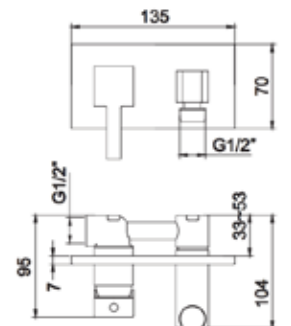

1mt Anti-torsion Connection
1mt Connexion Anti-torsion

Ref PCLSTO 120-CR

Chuveiro de Sanita/Bidé

Toilet/Bidet Shower
Douche De Toilette/bidet

Ref PCCQSTO 120-CR

Shut Off Redondo

Monocomando Com Suporte De Chuveiro De Bidé