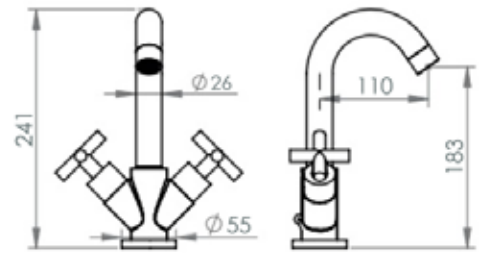

Monocomando Bidé

Single Lever Bidet · Bidet Monocommande

Ref PCVO 002-CR

LIMA

Monocomando Lavatório

Single Lever Washbasin · Lavabo Monocommande

Ref PCL 001-CR

Monocomando Lavatório Alto