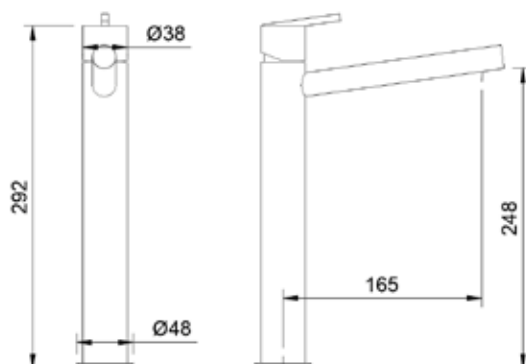

Monocomando Lavatório Alto

Single Lever High Basin · Lavabo Haut Monocommande

Ref PCVO 003-CR