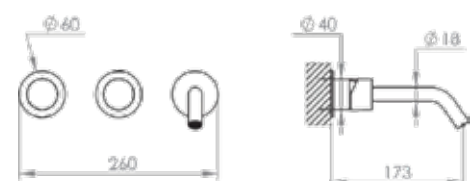

Monocomando Banheira Encastrar 3 vias 3 espelhos

Single Lever Bathtub Mixer 3-way 3 Mirrors · Monocommande De Baignoire Encastré 3 Voies 3 Miroirs

Ref PCGDEN 004-CR