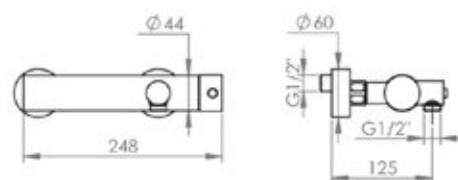

Monocomando Banheira

Single Lever Bath · Baignoire Monolevier
Ref PCGDB 005-CR