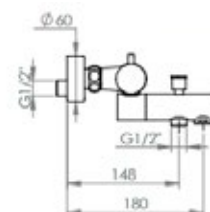

TERMOSTÁTICAS

Misturadora Banheira Termostática

Thermostatic Bath Mixer · Mitigeur Thermostatique Pour Baignoire

Ref PCTMB 401-CR