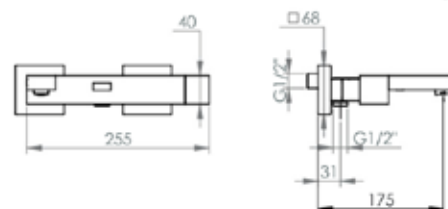

Monocomando Banheira

Single Lever Bath · Baignoire Monolevier

Ref PCTJBQ 005-CR