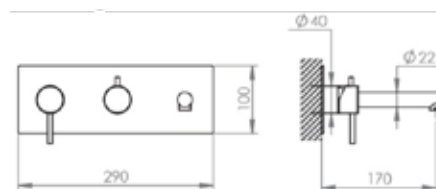

Monocomando Banheira Encastrar 3 vias 1 espelho

Single Lever Bathtub Mixer 3-way 1 Mirror · Monocommande De Baignoire Encastré 3 Voies 1 Miroir

Ref PCGDEN 003-CR