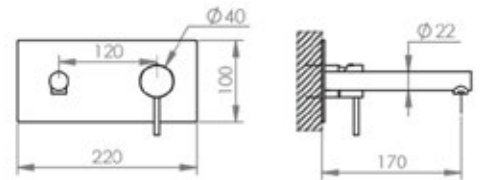

Single Lever Shower Tray · Douche Monolevier

Ref PCMOCH 004-CR

Monocomando Lavatório 1 Espelho

Single Lever Washbasin 1 Mirror · Lavabo À Simple Levier 1 Miroir

Ref PCMOEN 002-CR

Monocomando Lavatório 2 Espelhos