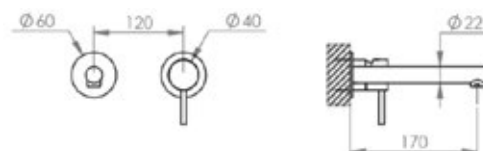

Single Lever Washbasin 2 Mirrors · Lavabo À Simple Levier 2 Miroirs

Ref PCMOEN 001-CR

Monocomando Banheira Encastrar 3 vias 3 espelhos

Single Lever Bathtub Mixer 3-way 3 Mirrors · Monocommande De Baignoire Encastré 3 Voies 3 Miroirs