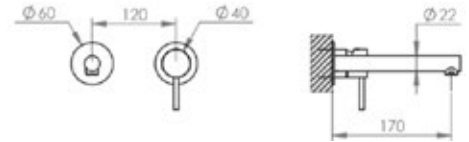

Monocomando Lavatório 2 Espelhos

Single Lever Washbasin 2 Mirrors · Lavabo À Simple Levier 2 Miroirs

Ref PCMOEN 001-CR

Monocomando Banheira Encastrar 3 vias 3 espelhos

Single Lever Bathtub Mixer 3-way 3 Mirrors · Monocommande De Baignoire Encastré 3 Voies 3 Miroirs

Ref PCMOEN 004-CR