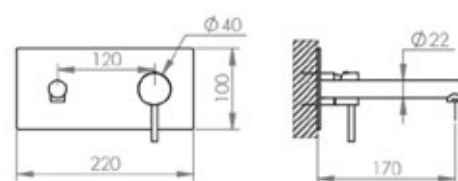

Monocomando Lavatório 1 Espelho

Single Lever Washbasin 1 Mirror · Lavabo À Simple Levier 1 Miroir
Ref PCGDEN 002-CR