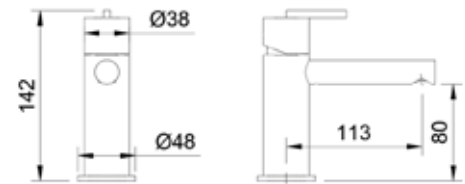

Monocomando Lavatório Preto

Single Lever Wasbasin Black · Lavabo Monocommande Noir

Ref PCMO 001-PR