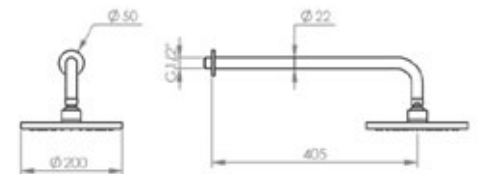

Single Lever Mixer 2-way · Monocommande Encastré 2 Vois

Ref PCMOEN 005-CR

Haste de Parede com chuveiro

Wall Rod With Shower Head · Bras De Douche Avec Douche De Tête

Ref PCEN 006-CR

Suporte de Saída de Água