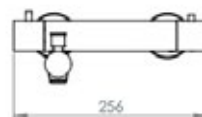

TERMOSTÁTICAS

Misturadora Banheira Termostática

Thermostatic Bath Mixer · Mitigeur Thermostatique Pour Baignoire

Ref PCTMB 401-CR