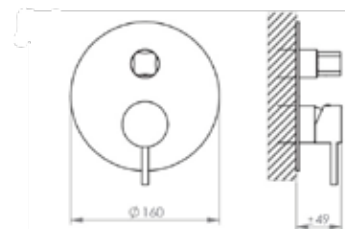

Monocomando Encastrar 2 vias

Single Lever Mixer 2-way · Monocommande Encastré 2 Voies

Ref PCGDEN 005-CR