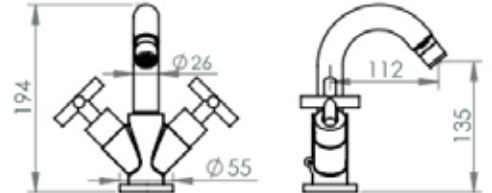

Single Lever High Basin · Lavabo Haut Monocommande

Ref PCL 003-CR

Monocomando Bidé

Single Lever Bidet · Bidet Monocommande

Ref PCL 002-CR

Monocomando Base Chuveiro

Single Lever Shower Tray · Douche Monolevier