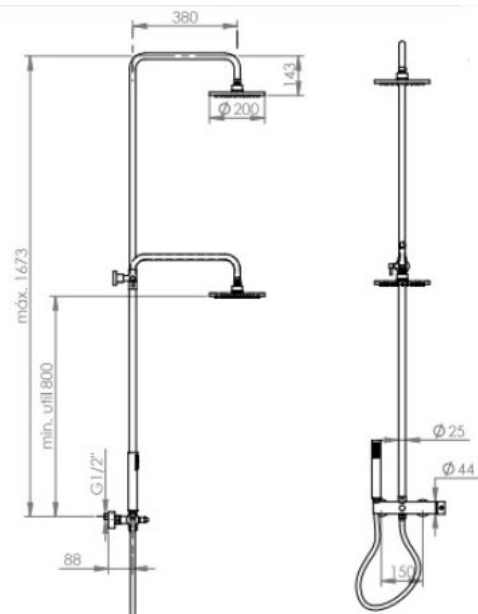

Monocomando Base Chuveiro com Coluna Extensível Quadrada

Single Lever Shower Tray With Square Pull-out Column · Receveur De Douche Avec Colonne Extensible Carrée

Ref PCCDU 003-CR