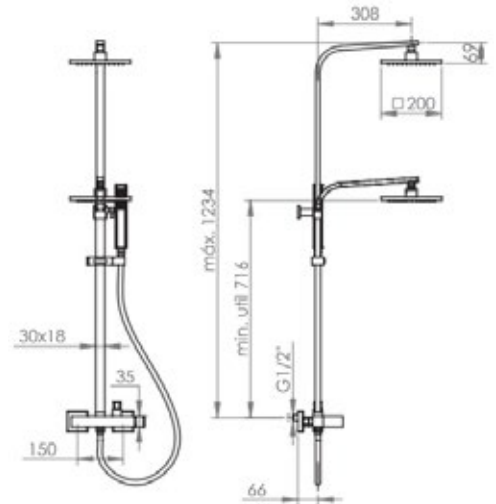

Single Lever Shower Tray With Square Pull-out Column · Receveur De Douche Avec Colonne Extensible Carrée

Ref PCCDU 003-CR

Coluna Duche Completa

Complete Shower Column · Colonne De Douche Complète

Ref PCCDU 006-CR