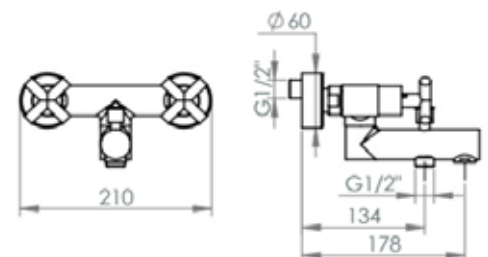

Monocomando Banheira

Single Lever Bath · Baignoire monolevier

Ref PCLB 005-CR