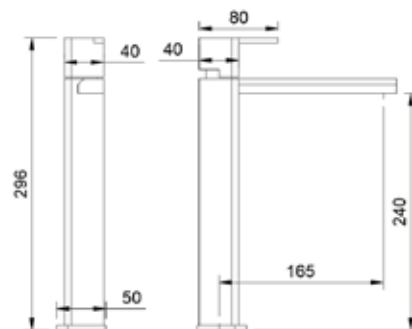

Monocomando Lavatório Alto

Single Lever High Basin · Lavabo Haut Monocommande

Ref PCTJ 003-CR