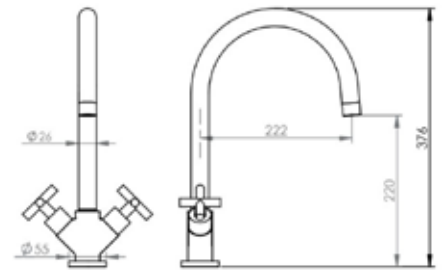

Monocomando Cozinha Tejo

Kitchen Single Lever · Monolevier De Cuisine

Ref PCCZTJ 301

Monocomando de Cozinha Vouga
 Kitchen Single Lever · Monolevier De Cuisine
 Ref PCCZVO 303-CR

Monocomando de Cozinha Lima
 Kitchen Single Lever · Monolevier De Cuisine
 Ref PCCZL 308-CR

CALHAS DE DUCHE

SHOWER RAILS · BARRES DE DOUCHE

600×70mm - Grelha lisa/tijoleira

600×70mm - Grelha preto mate

700×70mm - Grelha lisa/tijoleira

700×70mm - Grelha preto mate

800×70mm - Grelha lisa/tijoleira

800×70mm - Grelha preto mate